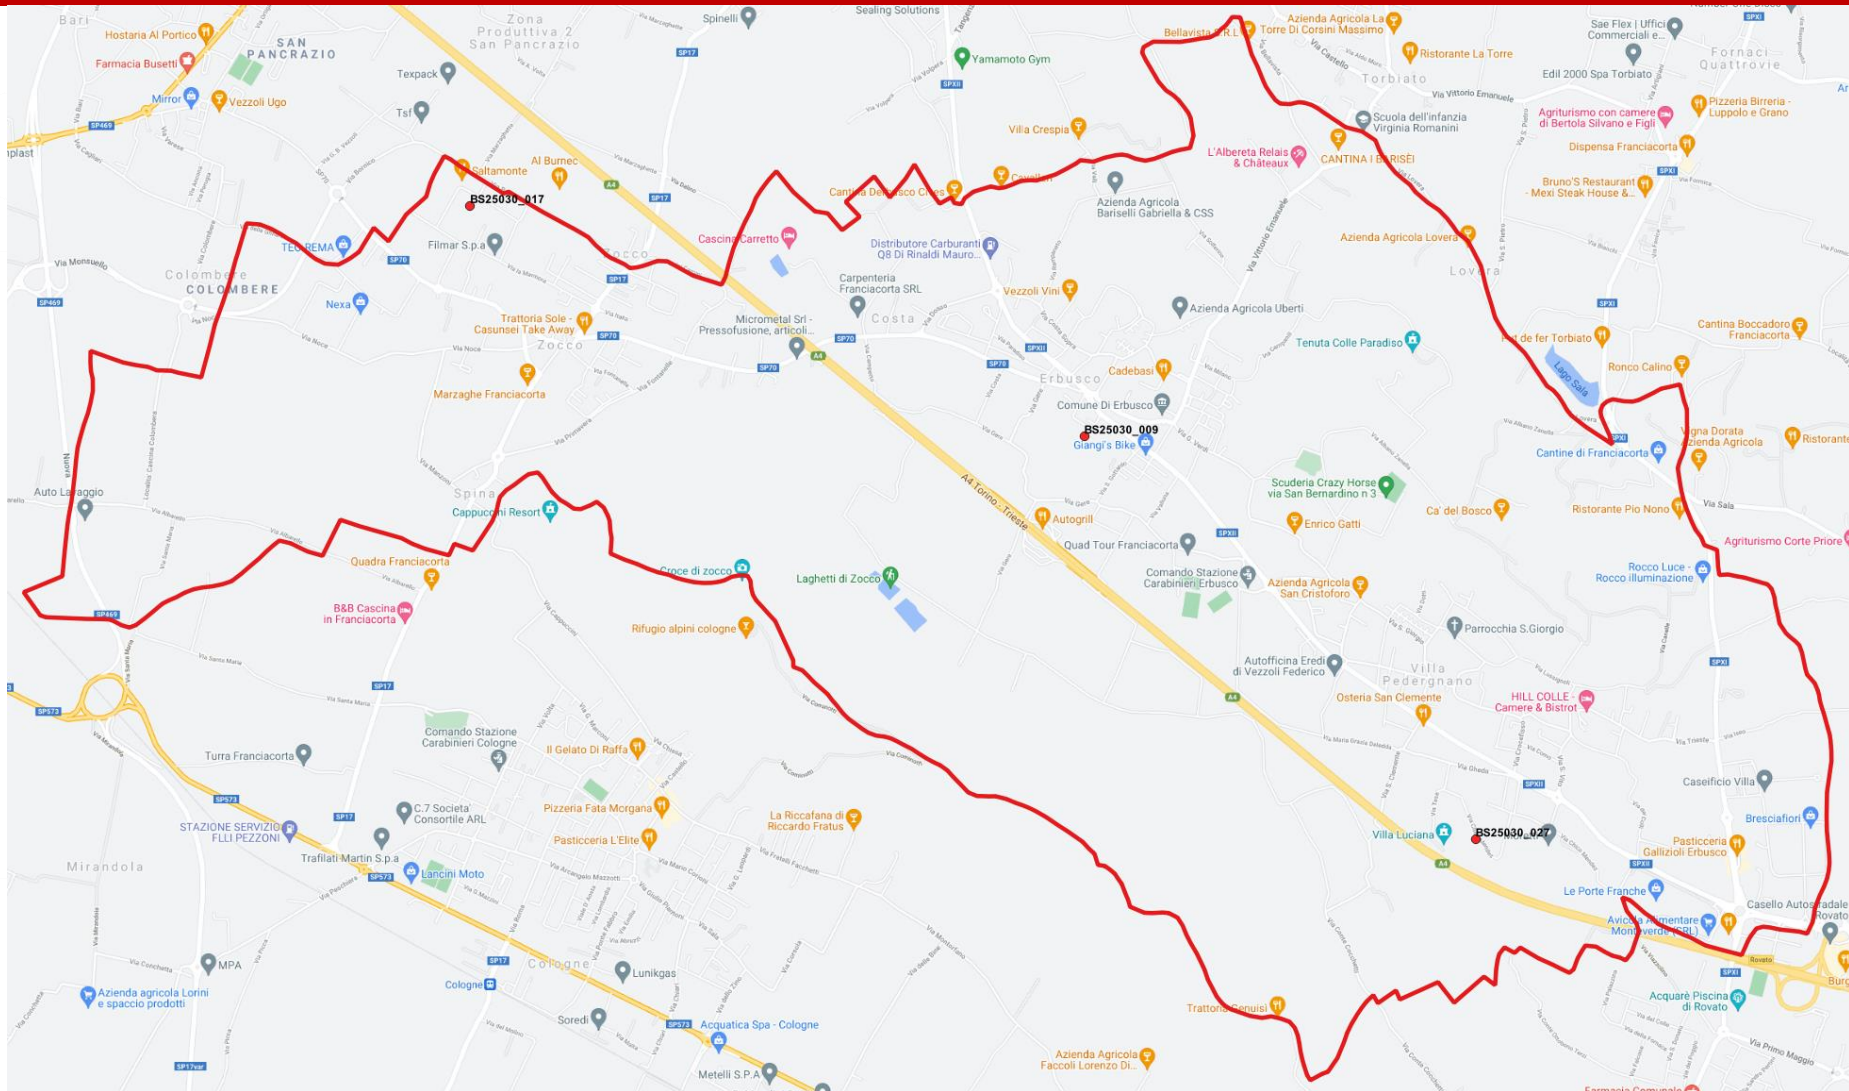

Piano Comunale  
Erbusco (BS)

2021/2022

iliad

# Piano Comunale Erbusco 2021/2022

# Piano Comunale Erbusco 2021/2022

id	Codice Sito	Latitudine	Longitudine	Note
1	BS25030_009	45.59776	9.96798	1
2	BS25030_017	45.60662	9.93421	1;2
3	BS25030_027	45.58227	9.9895	1;2

<sup>1</sup> Per la posizione in tabella è da considerarsi un raggio di ricerca di 400 mt rispetto alle coordinate del punto nominale