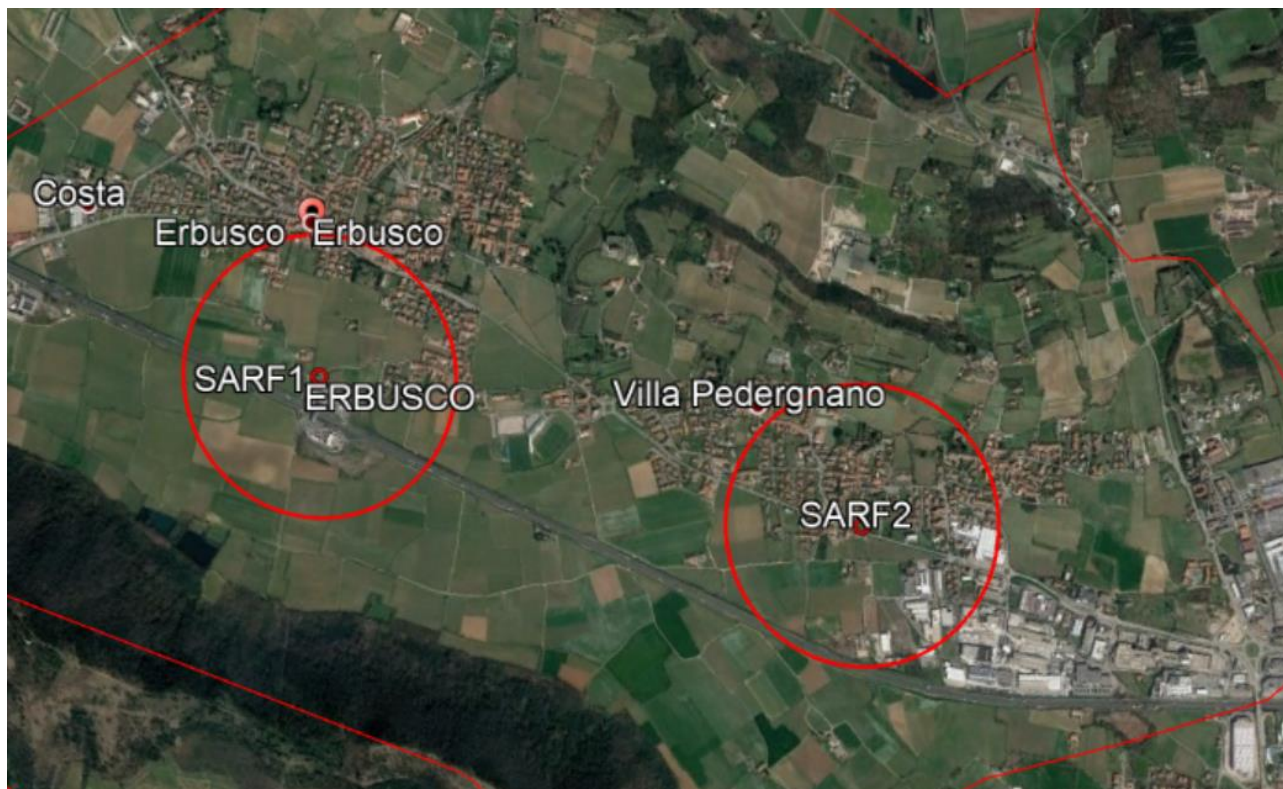

Cartografia

LEGENDA

SIMBOLO	TIPOLOGIA	DESCRIZIONE
	AREA DI RICERCA	Area in cui realizzare un impianto
	SITO INDIVIDUATO	Candidato già individuato e tecnicamente validato all'interno del progetto congiunto Fastweb – Linkem
	ON AIR	Impianto realizzato Fastweb Air

Dettaglio degli impianti attivi, individuati e aree di ricerca

Area di Analisi	Latitudine	Longitudine	Tipologia Sito	Note
SARF1	45.595191	9.965772	Area di Ricerca	
SARF2	45.586386	9.988070	Area di Ricerca	